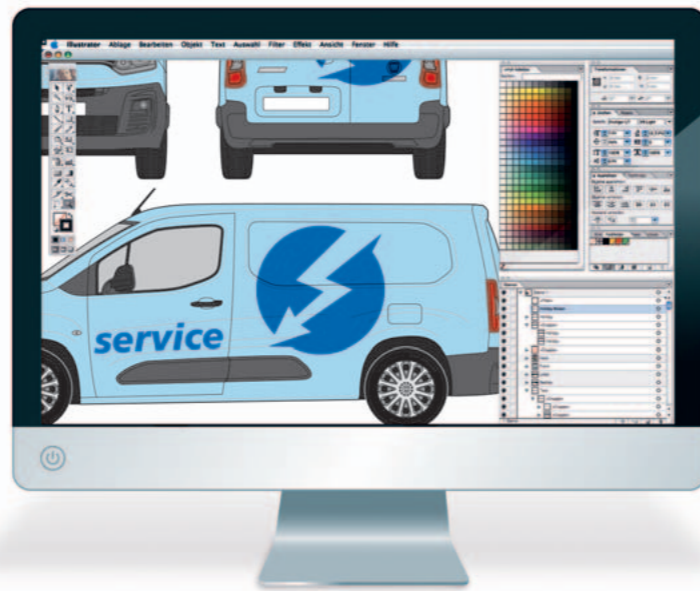

# creativ collection® CAR-SPECIAL®

**30**

**ALLE AKTUELLEN FAHRZEUGVORLAGEN FÜR  
PROFESSIONELLE BESCHRIFTUNG UND CAR-WRAPPING**

## Effiziente Fahrzeugbeschriftung – kostensparend, einfach und schnell

### Erstklassige Fahrzeug-Suche

Die neu entwickelte Fahrzeug-Suche erspart Ihnen Zeit und liefert mit wenigen Klicks die richtige Zeichnung für Ihr Projekt. Maßstabsgetreue, skalierbare Vektorzeichnungen in 5 Ansichten sind die Grundlage für professionelle Beschriftungen, Folierungen und Car Wrapping.